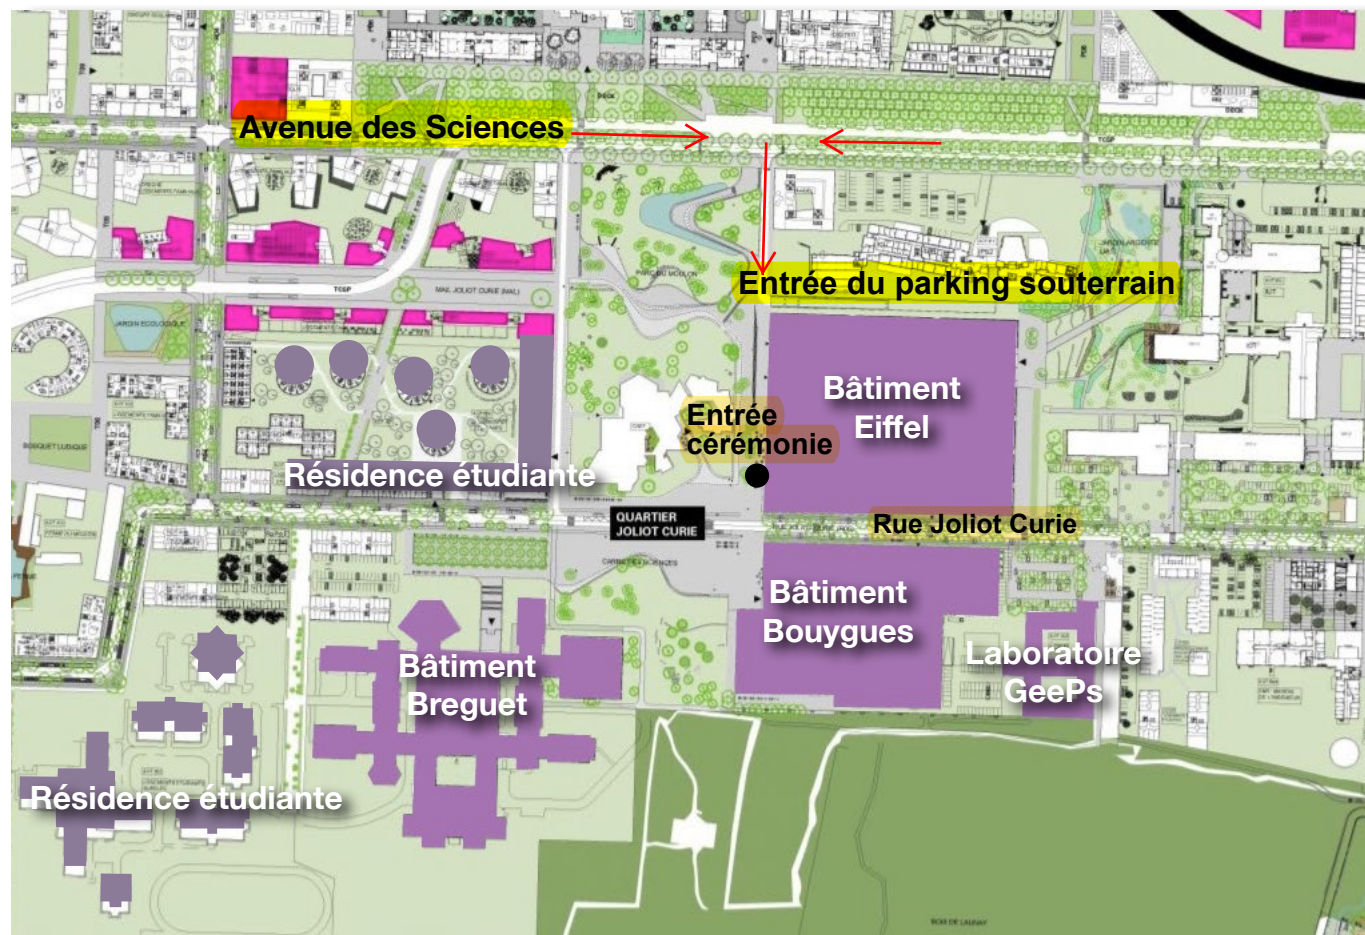

CentraleSupélec

Campus de Gif

Localisation & accès

Localisation du campus CentraleSupélec de Gif-sur-Yvette

ADRESSE :

- Bâtiment Eiffel : 8 rue Joliot-Curie, 91190 Gif-sur-Yvette
- Parking souterrain du bâtiment Eiffel : 2 rue Noetzlin, 91190 Gif-sur-Yvette

CODE DU PARKING : 2849E

Coordonnées GPS du parking : 48°42'38.5"N 2°09'59.5"E

LISTE DES PARKINGS

(AUTRE QUE LE PARKING SOUTERRAIN DU BATIMENT EIFFEL)

- Parking Aérien DIGITEO et PCRI : Bâtiment 660 et 640 (rue Raimond Castaing, Gif-sur-Yvette)
- Parking Polytech – Bâtiment 620 (rue Aimé Cotton, 91400 Orsay)
- Parking SILO de Moulon (14 rue André Blanc-Lapierre, 91190 Gif-sur-Yvette)
- Parking HBAR – Bâtiment 625 (Rue Aimé Cotton, 91400 Orsay)

Depuis l'aéroport de Roissy Charles de Gaulle (environ 2 heures) :

- Prendre le RER B direction Saint-Rémy-lès-Chevreuse, Arrêt "Le Guichet"
- Puis bus :
 - Bus 91-06 ou bus n°9 direction "Christ de Saclay", arrêt Moulon
 - HEC Campus ou Jouy-en-Josas, arrêt Moulon

EN TRANSPORTS EN COMMUN DEPUIS PARIS (Environ 1h - 1h30)

- RER B – direction Saint-Rémy-lès-Chevreuse - **Arrêt "Le Guichet"**
 - Puis bus :
 - Bus 91-06 ou bus n°9 direction "Christ de Saclay", arrêt Moulon
 - HEC Campus ou Jouy-en-Josas, arrêt Moulon
- RER B – direction Saint-Rémy-lès-Chevreuse - **Arrêt "Massy-Palaiseau"**
 - Puis bus 91-06 direction "Christ de Saclay", arrêt Moulon