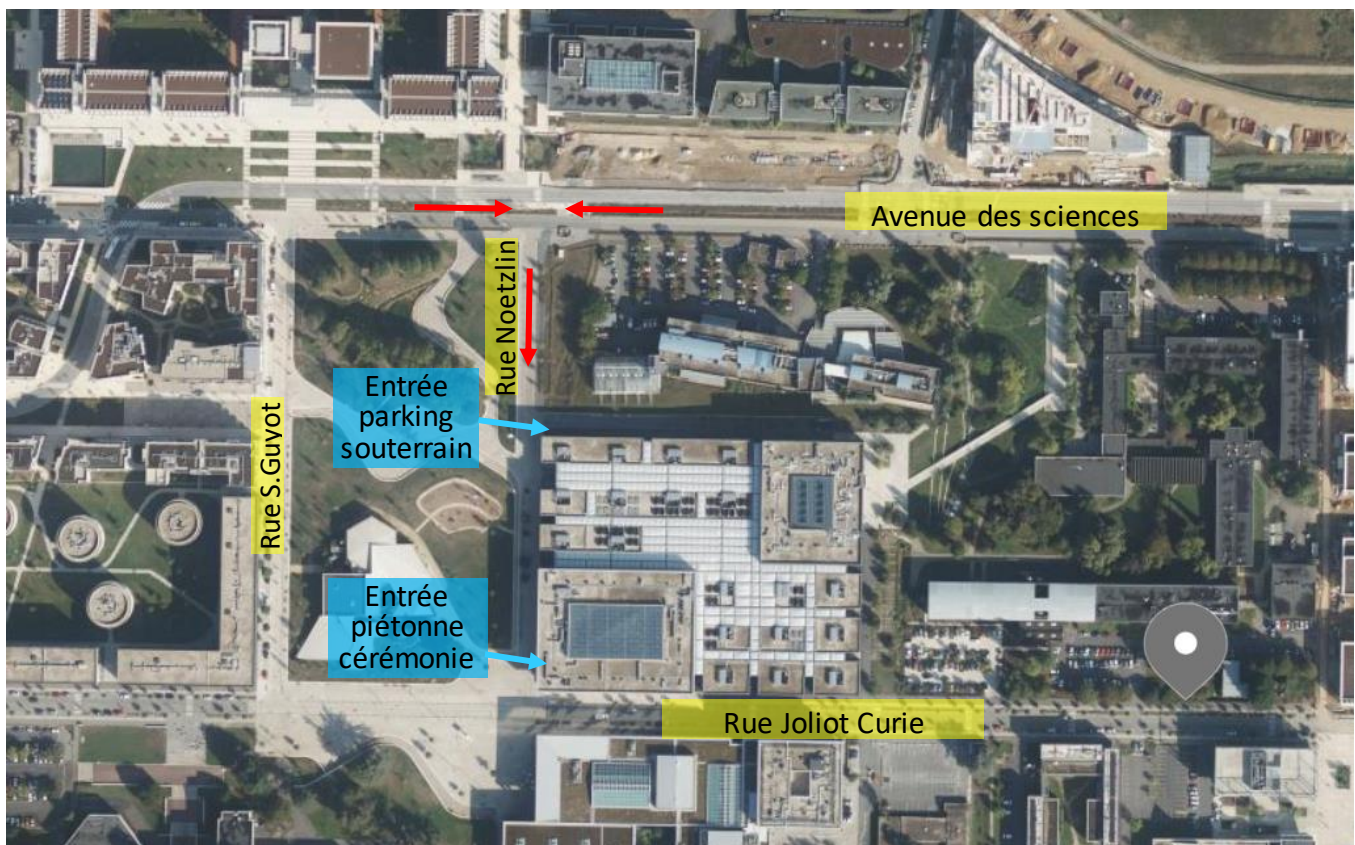

CÉRÉMONIE DE REMISE DES DIPLÔMES DE LA GRADUATE SCHOOL SOCIOLOGIE ET SCIENCE POLITIQUE

Jeudi 30 mai 2024

Accueil à partir de 17h30

Accès au campus de CentraleSupélec

Entrée piétons

Bâtiment Eiffel
8, rue Joliot Curie
91190 Gif-sur-Yvette

Accès au parking souterrain

2 rue Noetzlin, 91190 Gif-sur-Yvette

Attention, l'accès en voiture à la rue Noetzlin se fait uniquement depuis l'avenue des sciences.

Coordonnées GPS du parking : 48°42'38.5"N 2°09'59.5"E

CODE DU PARKING : 7521E

Venir en transport en commun depuis Paris

Prendre le RER B direction Saint-Rémy-lès-Chevreuse arrêt "Le Guichet", puis le bus 9 direction Campus HEC / Christ de Saclay, arrêt "Moulon"

Ou

Prendre le RER B ou RER C arrêt "Massy-Palaiseau", puis le bus 91-06 direction Christ de Saclay, arrêt "Moulon"